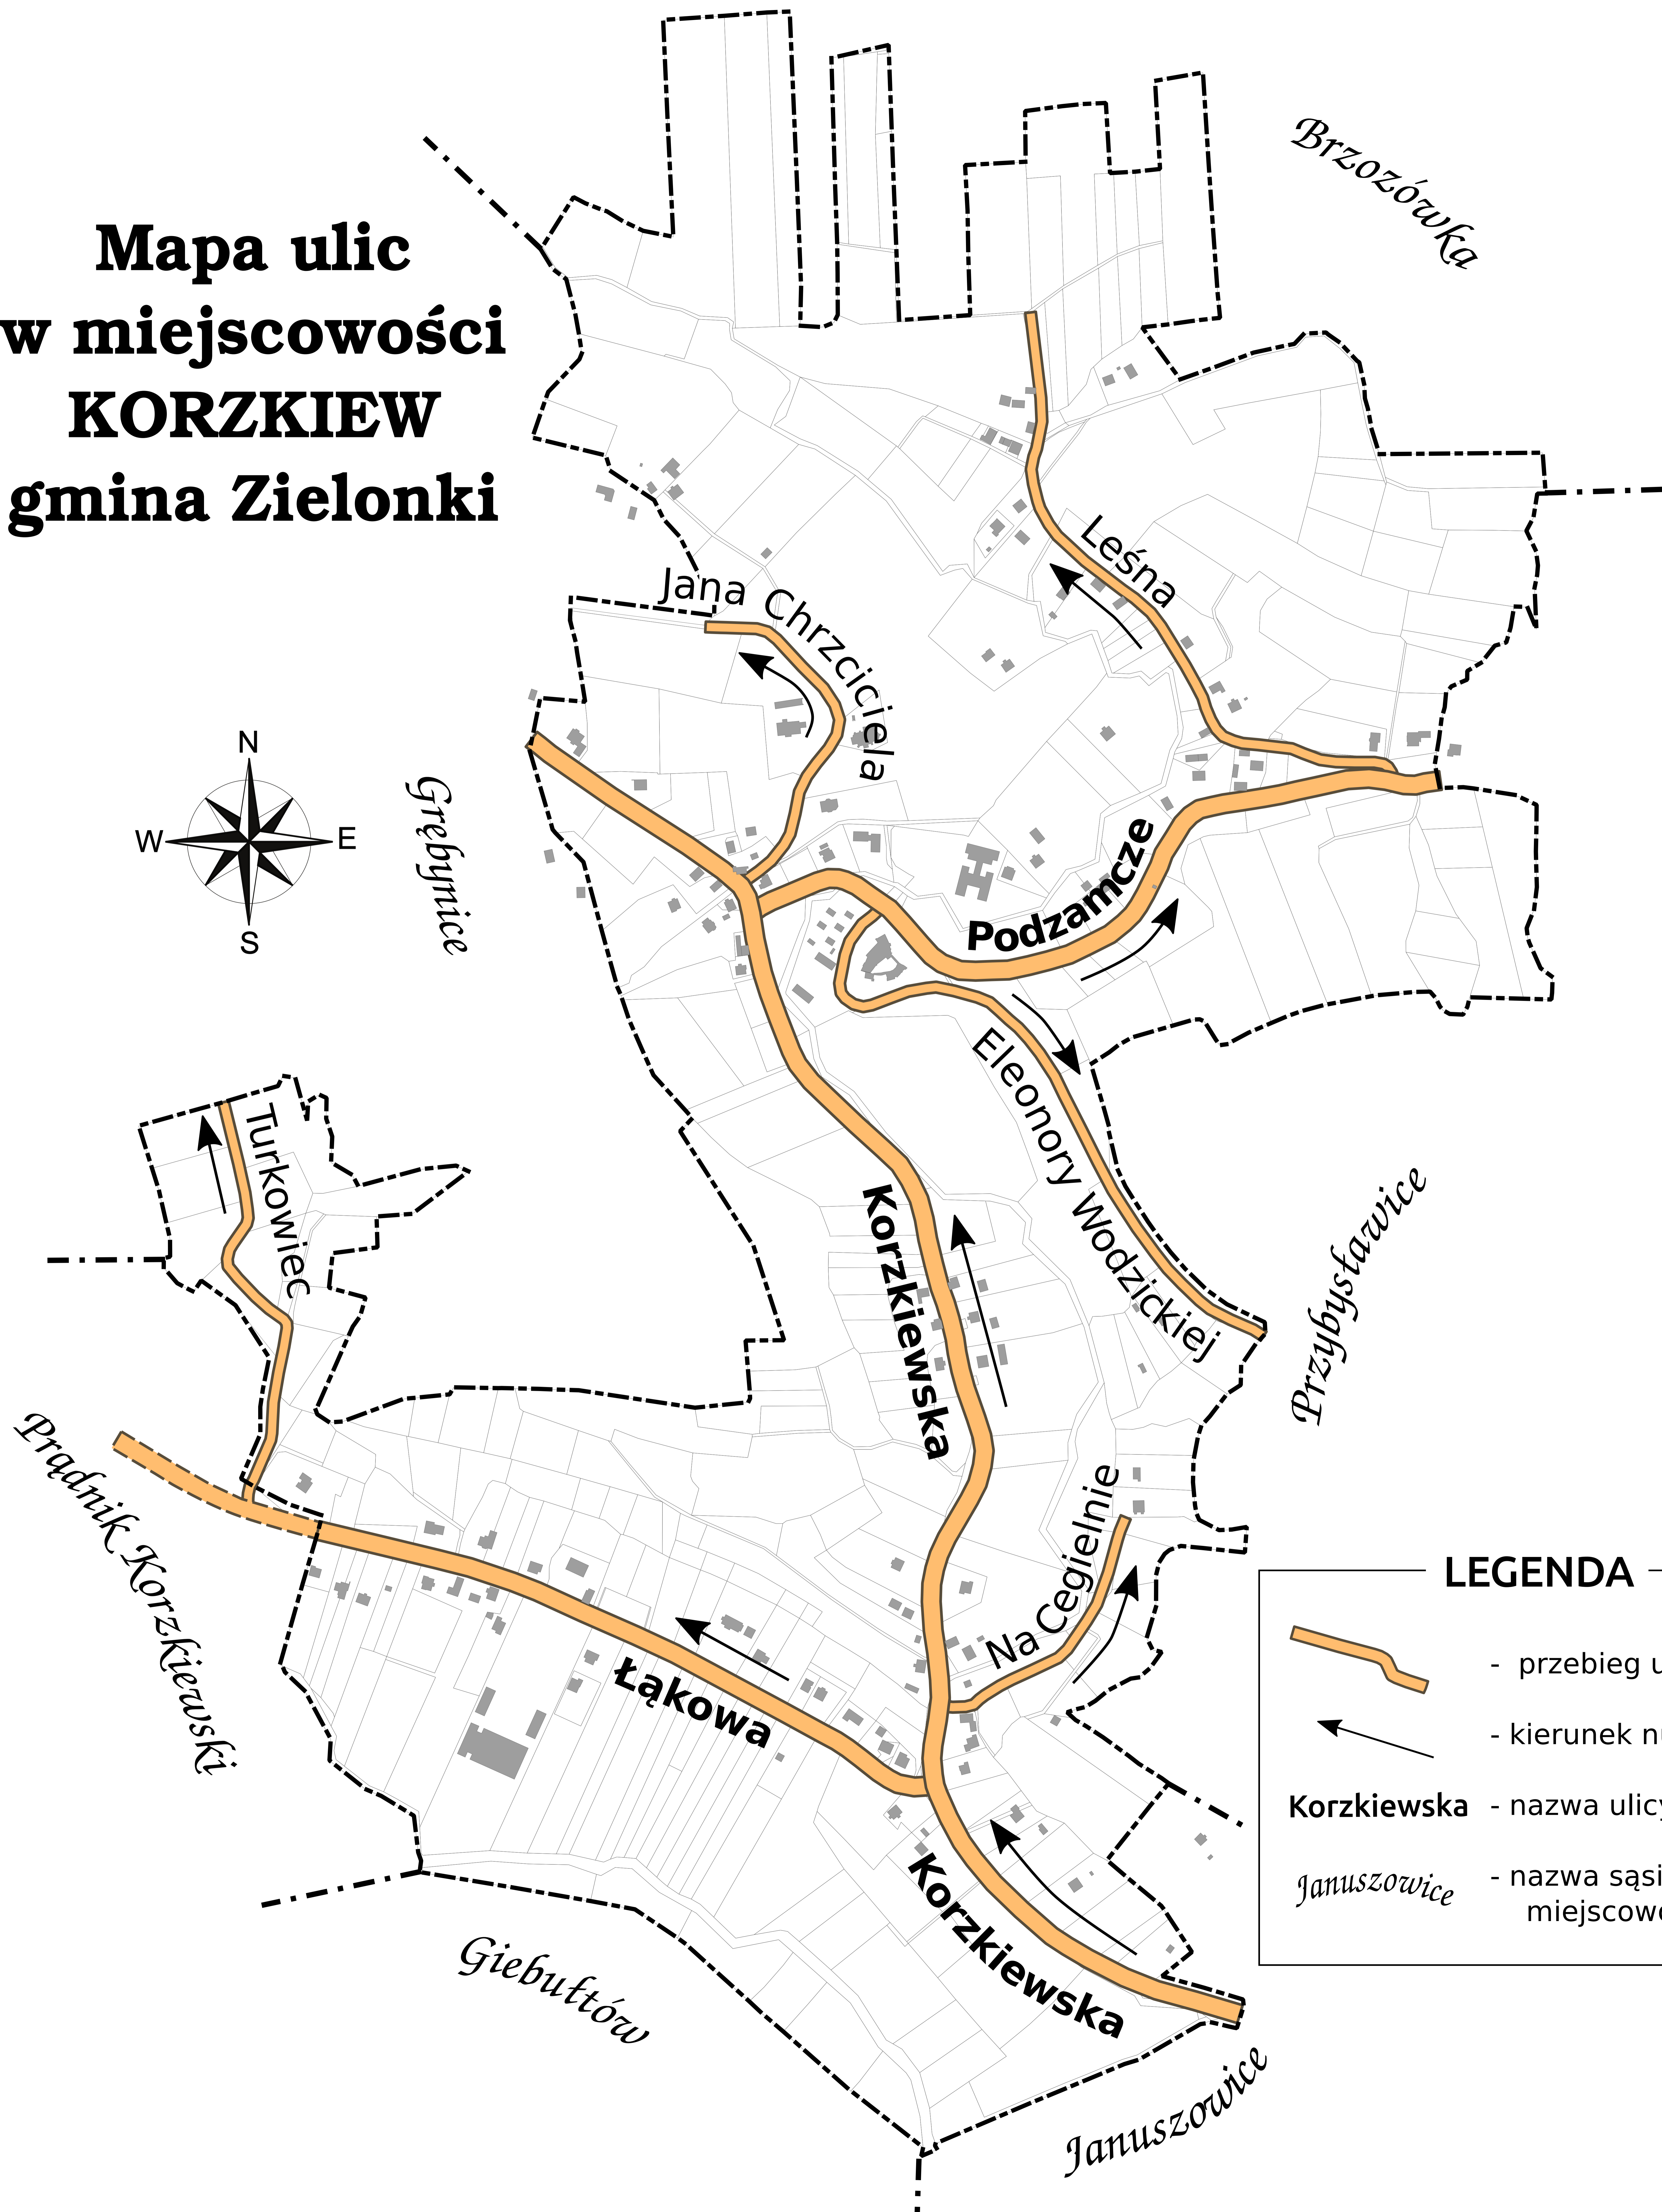

Mapa ulic w miejscowości **KORZKIEW** gmina Zielonki

LEGENDA

-  - przebieg ulicy
-  - kierunek numeracji
- Korzkiwska** - nazwa ulicy
- Januszowice* - nazwa sąsiedniej miejscowości