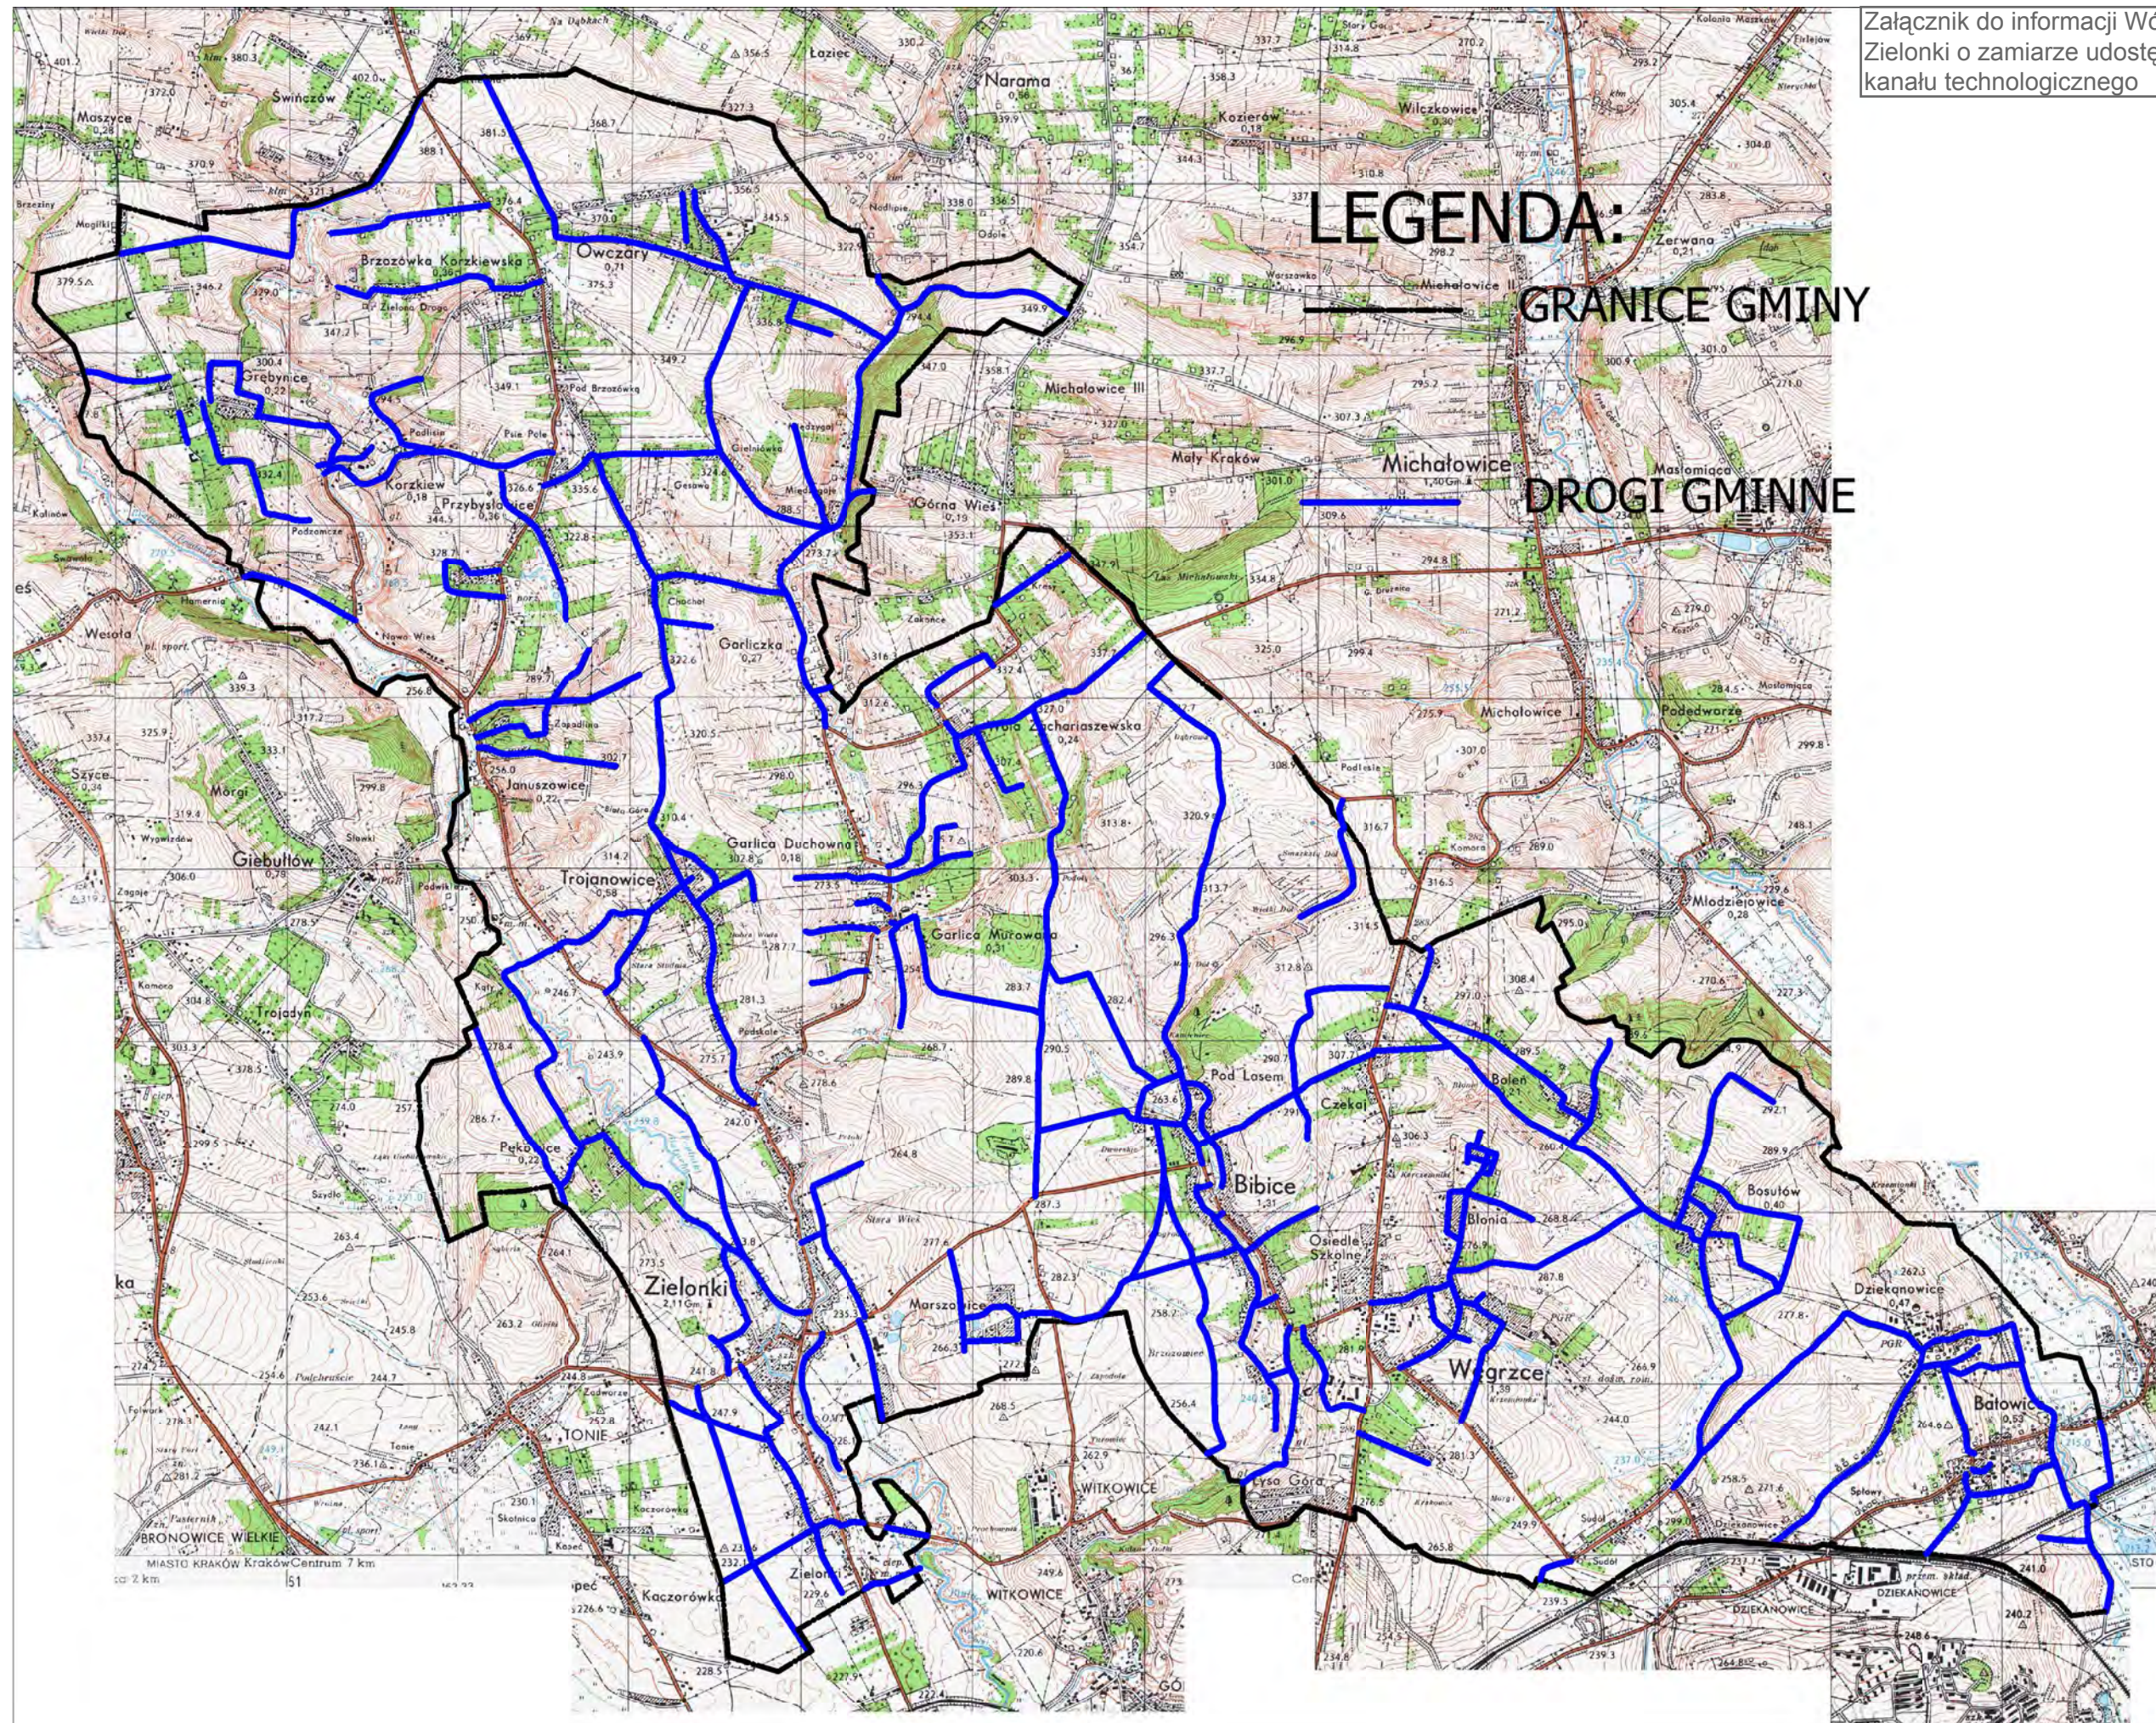

GMINA ZIELONKI MAPA PUBLICZNYCH DRÓG GMINNYCH

Załącznik do informacji Wójta Gminy Zielonki o zamiarze udostępnienia kanału technologicznego

LEGENDA:
— GRANICE GMINY
— DROGI GMINNE